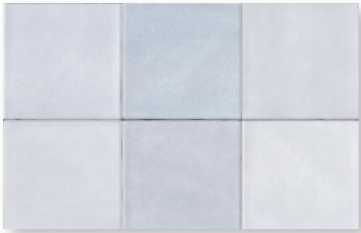

## STOCK SIZES

1"x12" Jolly

## AVAILABLE COLORS

*Blue Ink*

*Natural*

*Snow*

*White*

**Blue Ink | 3"x8" & 5"x5"**

**Natural** | 3"x8" & 5"x5"

**Snow** / 3"x8"